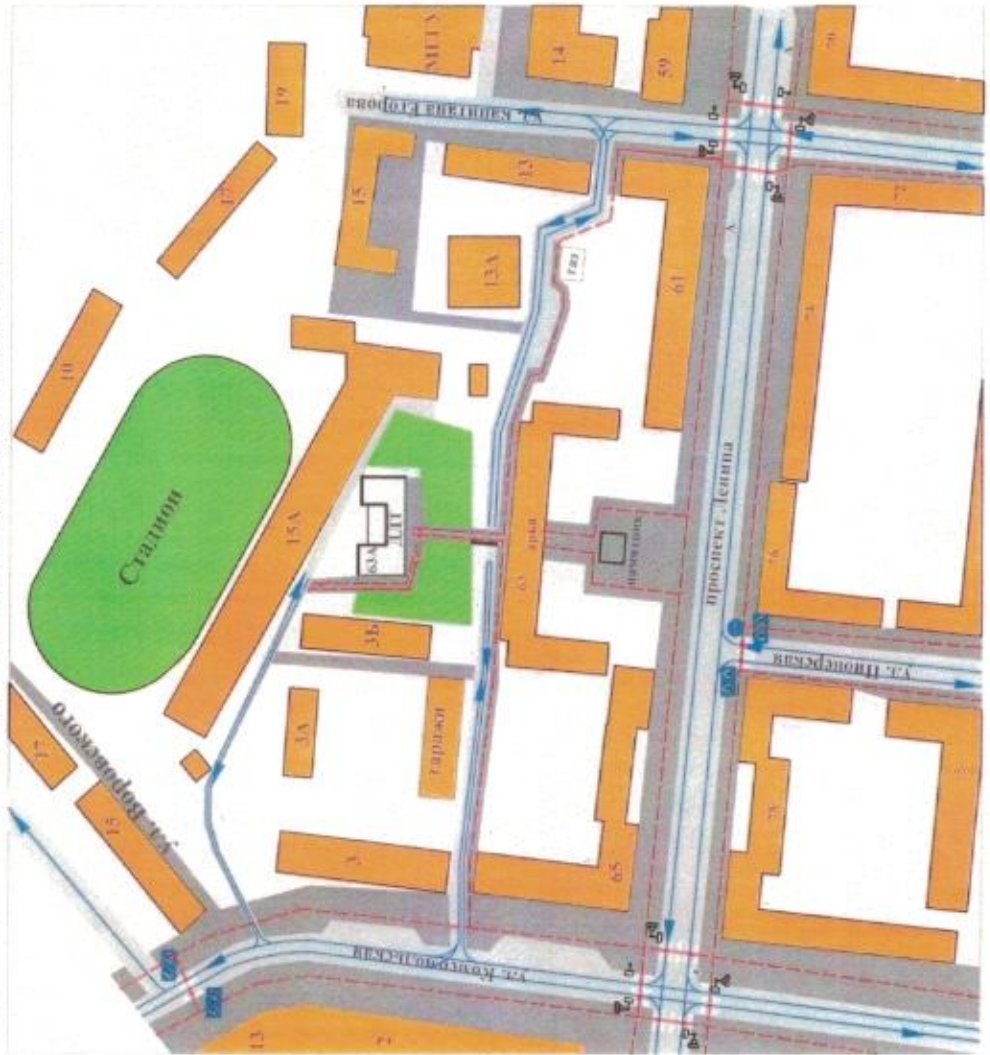

02- полиция

03-скорая помощь

40-76-10- дежурная часть отдела полиции №1 г.Мурманска (Октябрьский округ)

112- МЧС (с мобильного телефона)

1. Планировка МАУ ДО города Мурманска Дома детского творчества им. А. Бредова.
 Планировка района расположения МАУ ДО Дома детского творчества им. А. Бредова,
 пути движения транспортных средств и детей (учеников).