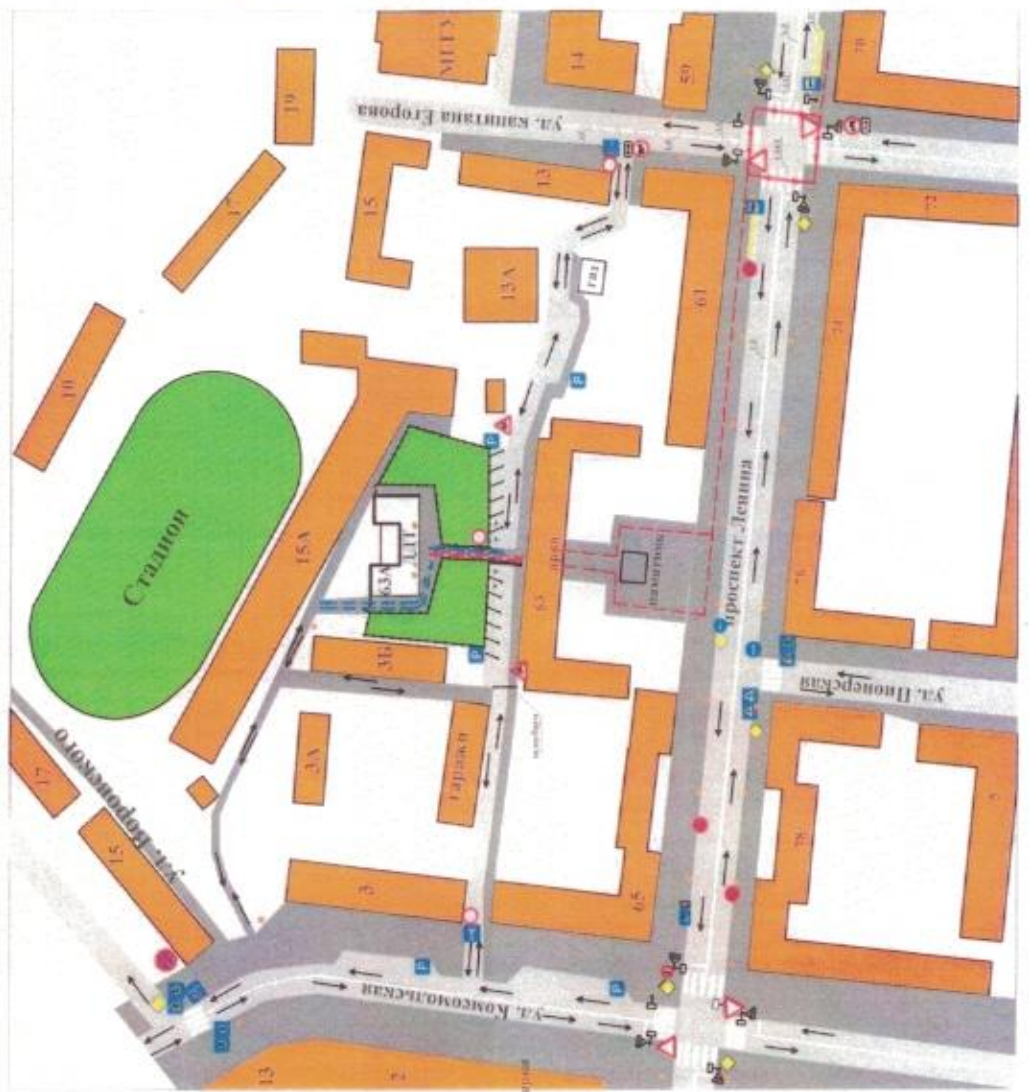

02- полиция

03-скорая помощь

40-76-10- дежурная часть отдела полиции №1 г.Мурманска (Октябрьский округ)

112- МЧС (с мобильного телефона)

1. Планировка МАУ ДО города Мурманска Дома детского творчества им. А. Бредова.
 Планировка района расположения МАУ ДО Дома детского творчества им. А. Бредова,
 пути движения транспортных средств и детей (учеников).

2. Схема организации дорожного движения в непосредственной близости от МАУ ДО города Мурманска «Дом детского творчества им. А. Бредова», с размещением соответствующих технических средств, маршруты движения детей от остановки маршрутных транспортных средств;