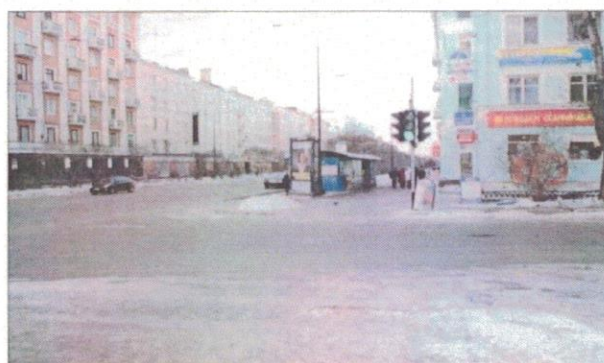

Приложения

Нерегулируемый пешеходный переход по ул. Воровского (вблизи дома №15)

Регулируемый пешеходный переход на пересечении улиц Комсомольская и пр. Ленина.

Регулируемый пешеходный переход на пересечении улиц капитана Егорова и пр. Ленина.