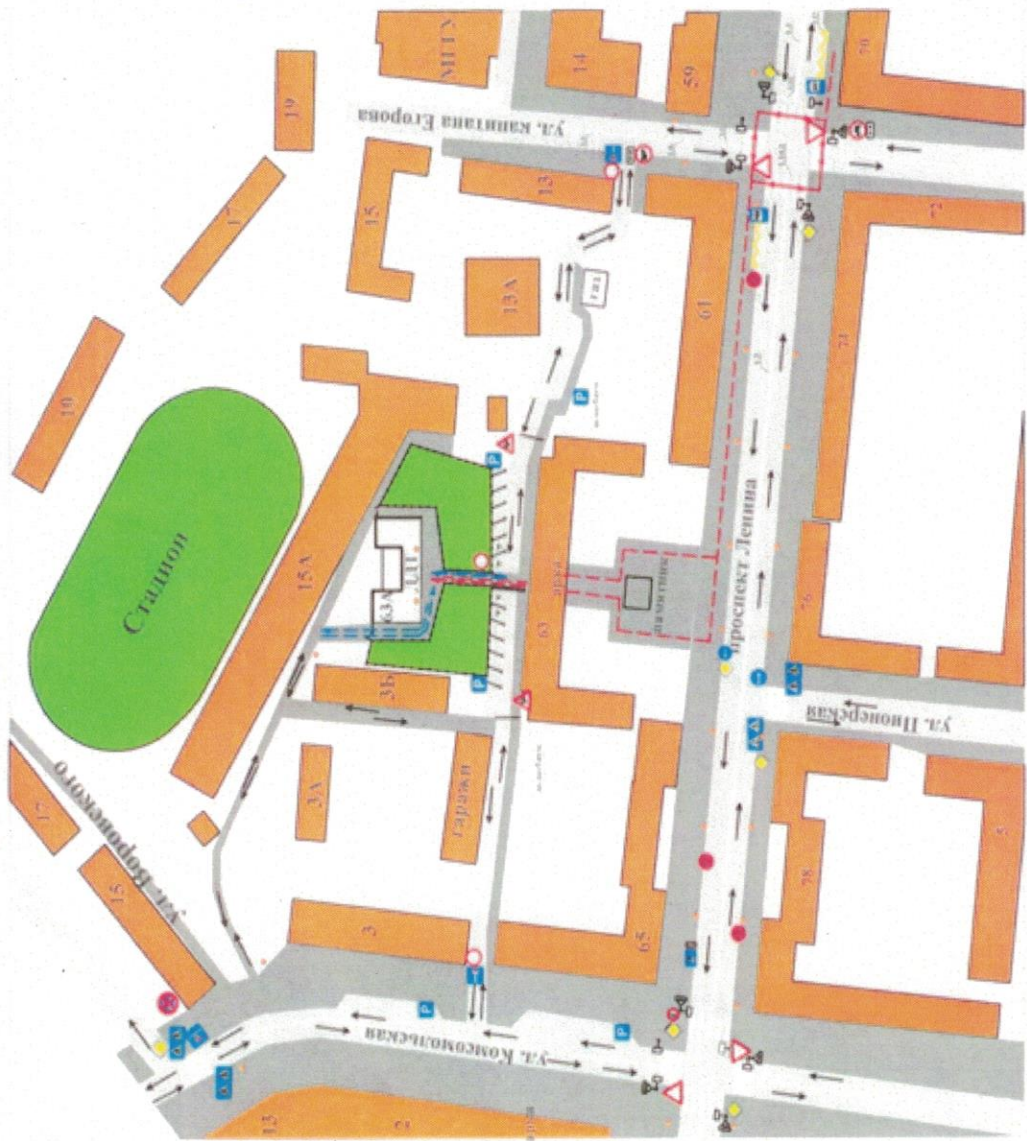

02- полиция

03-скорая помощь

40-76-10- дежурная часть отдела полиции №1 г.Мурманска (Октябрьский округ)

112- МЧС (с мобильного телефона)

1. План-схема МАУ ДО города Мурманска Дома детского творчества им. А. Брелова.
 План-схема района расположения МАУ ДО Дома детского творчества им. А. Брелова,
 пути движения транспортных средств и детей (учеников).

- Условные обозначения:
- Направление движения детей(учеников) и (или) образовательное учреждение
 - направление движения транспортных средств;
 - жилая застройка;
 - проездная часть;
 - тротуар.

2. Схема организации дорожного движения в непосредственной близости от МАУ «Юрорада» Мурманска. Дома детского творчества им. А. Бурлова, с размещением соответствующих технических средств, маршруты движения детей от основных мест, маршруты движения детей от остановок маршрутных транспортных средств, движение маршрутных транспортных средств, движение образовательно-учрежденческих транспортных средств.