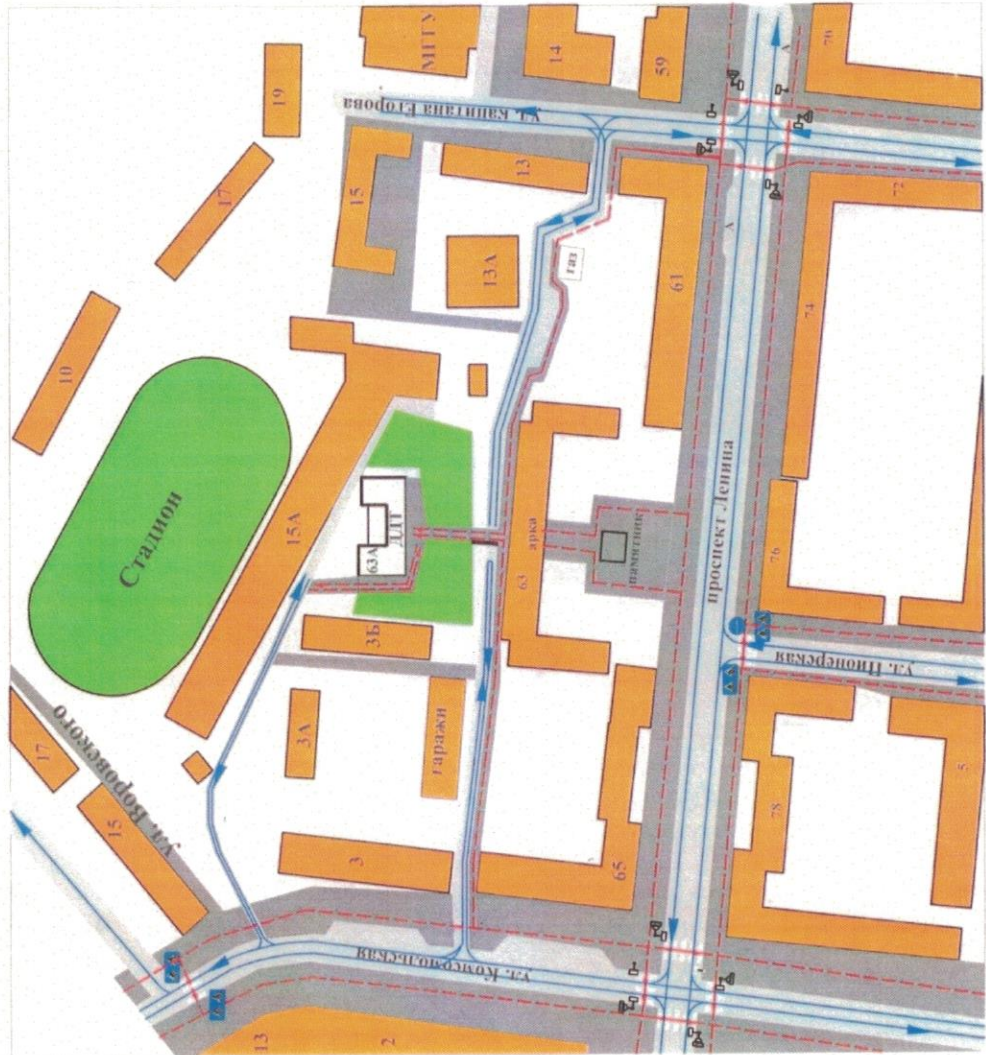

02- полиция

03-скорая помощь

40-76-10- дежурная часть отдела полиции №1 г.Мурманска (Октябрьский округ)

112- МЧС (с мобильного телефона)

1. План-схема МАУ ДО города Мурманска Дома детского творчества им. А. Брелова.
 План-схема района расположения МАУ ДО Дома детского творчества им. А. Брелова,
 пути движения транспортных средств и детей (учеников).

- Условные обозначения:
- Направление движения детей(учеников) и (или) образовательное учреждение
 - направление движения транспортных средств;
 - жилая застройка;
 - проездная часть;
 - тротуар.

2. Схема организации дорожного движения в непосредственной близости от МАУ «Юрорада» Мурманска. Дома детского творчества им. А. Бурлова, с размещением соответствующих технических средств, маршруты движения детей от основных мест, маршруты движения детей от остановок маршрутных транспортных средств, движение маршрутных транспортных средств, движение образовательно-учрежденческих транспортных средств.